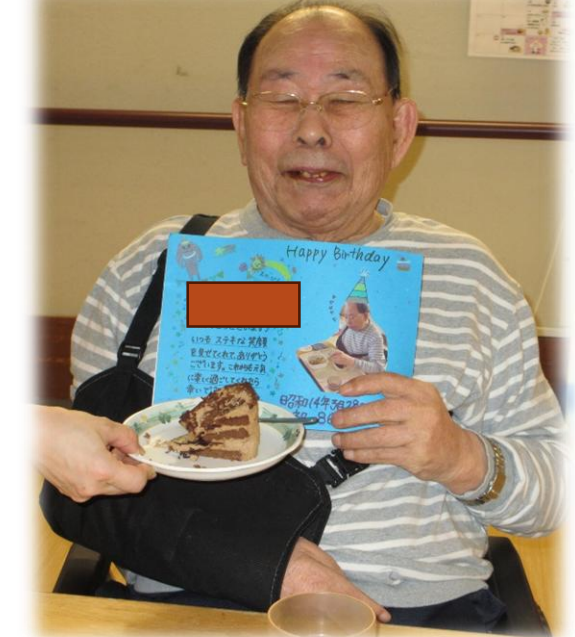

3月誕生会

ひな祭りレク、その他の活動

ケーキがとっても美味しかったです！

歩行の練習中です